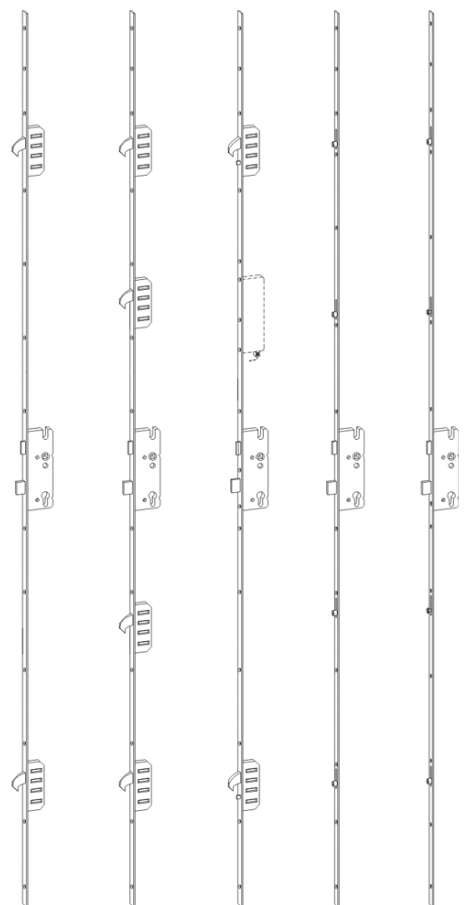

Sortiment extins de produse:

- **Încuietorea cu excentric**
- **Încuietorile multiple cu zăvor basculant**
- **Încuietorea triplă cu funcție de întredeschidere**
- **Încuietorea mecanică / electronică**
- **Încuietorea pentru uși de evacuare**
- **Încuietorea pentru uși antifoc**